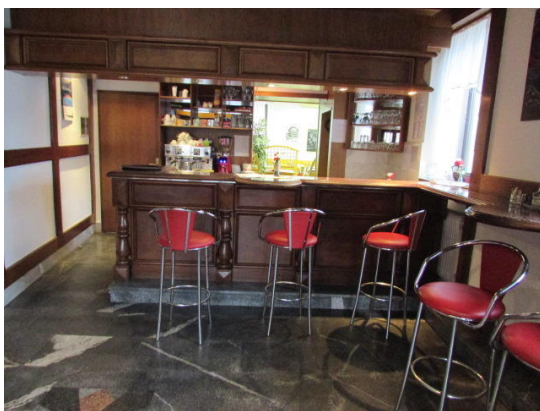

Oddaja poslovni prostor LITJA, CENTER, VALVAZORJEV TRG, 243,00 m²

800,00 EUR/mesec

Transakcija:

Oddaja

Tip:

Poslovni prostor - Gostinski lokal

Velikost:

243,00 m²m²

Nadstropje:

P/1

Lokacija:

LITJA, CENTER, VALVAZORJEV TRG, LJ-okolica

Šifra:

Ni podatka

Država:

Slovenija

Leto izgradnje:

zgrajeno leta 1990, adaptirano leta 2015

Energetski razred:

Merjena EI: 0 kWh/m2a

---

243 m², gostinski lokal, s prehrano, zgrajen l. 1990, adaptiran l. 2015, P/1 nad., oddamo. Cena: 800,00 EUR/mes

---

Gostinski lokal - restavracija je v obratovanju, oddaja se opremljena z veliko teraso z razgledom na Savo in mestno središče. V pritličju kjer je tudi izhod na teraso in glavni vhod je gostinski prostor s 60-imi sedeži. V I. nadstropju je gostinski prostor s 60-imi sedeži. V najemnino je vključena vsa oprema gostinskega lokala vključno s kuhinjsko opremo. Začetek najema po dogovoru.